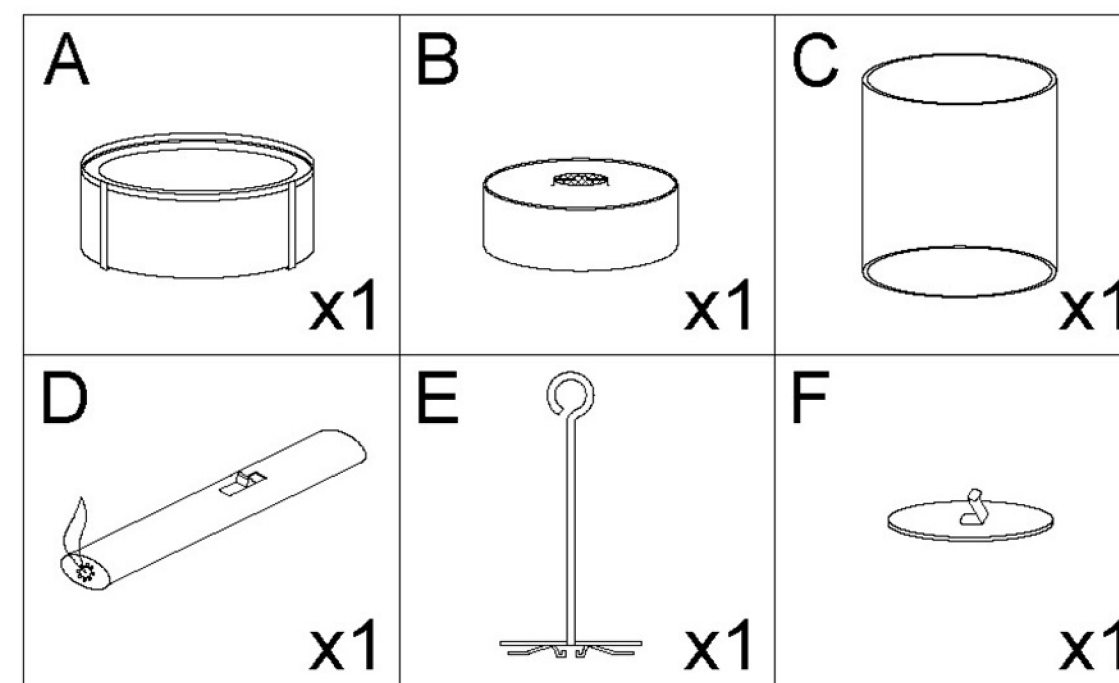

Simple Commerce

	[mm]	["]
H	418	16 ⁷ / ₁₆
H1	123	4 ¹³ / ₁₆
H2	295	11 ¹⁰ / ₁₆
D	∅ 300	∅ 11 ¹³ / ₁₆
D1	~ 308	~ 12 ¹ / ₈

1.

Санкт-Петербург, Московский пр-т, 111
2-й этаж, секция 4, **+7 (812)327-23-43**
Шоу-рум Planika: ТЦ «Галерея Дизайна»