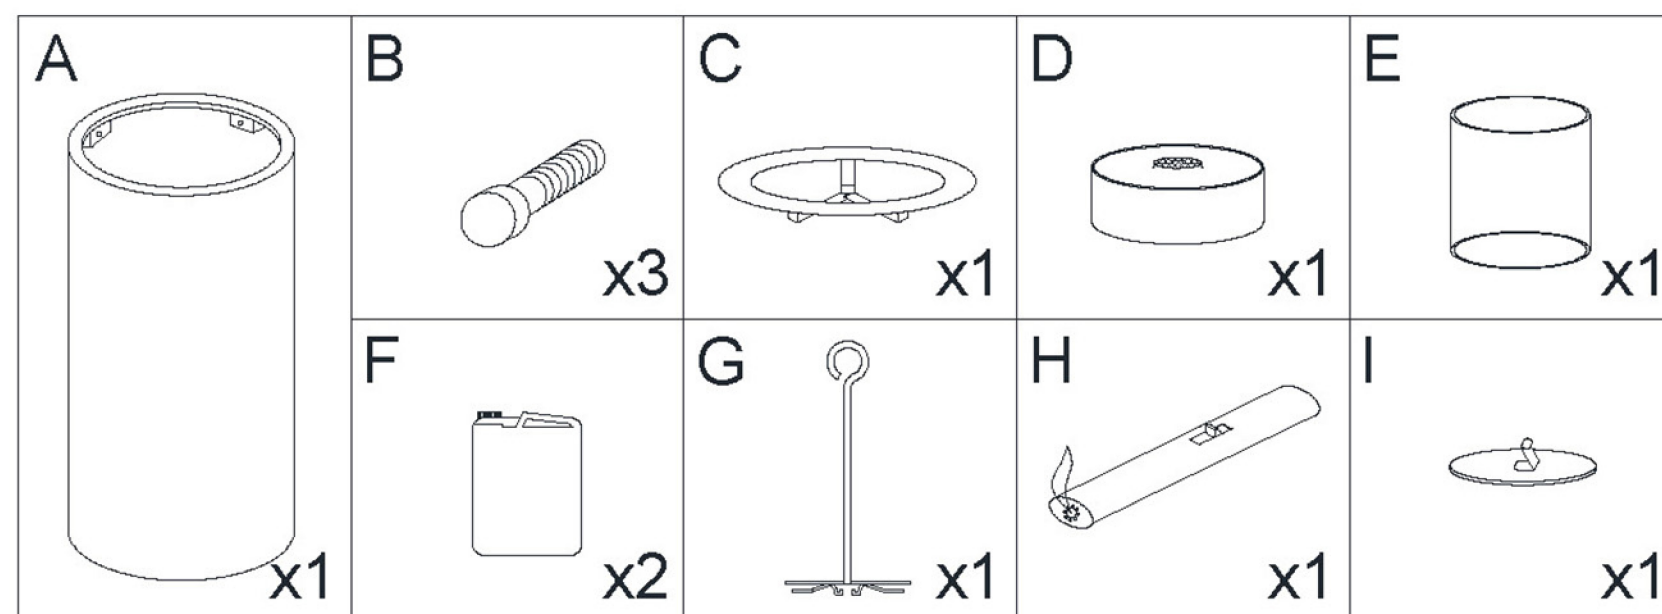

www.planika.ru

Totem Commerce

	[mm]	["]
H	1066	41 ¹⁵ / ₁₆
H1	773	30 ⁷ / ₁₆
H2	278	10 ¹⁵ / ₁₆
D	395	15 ⁹ / ₁₆
D1	306	12 ¹ / ₁₆