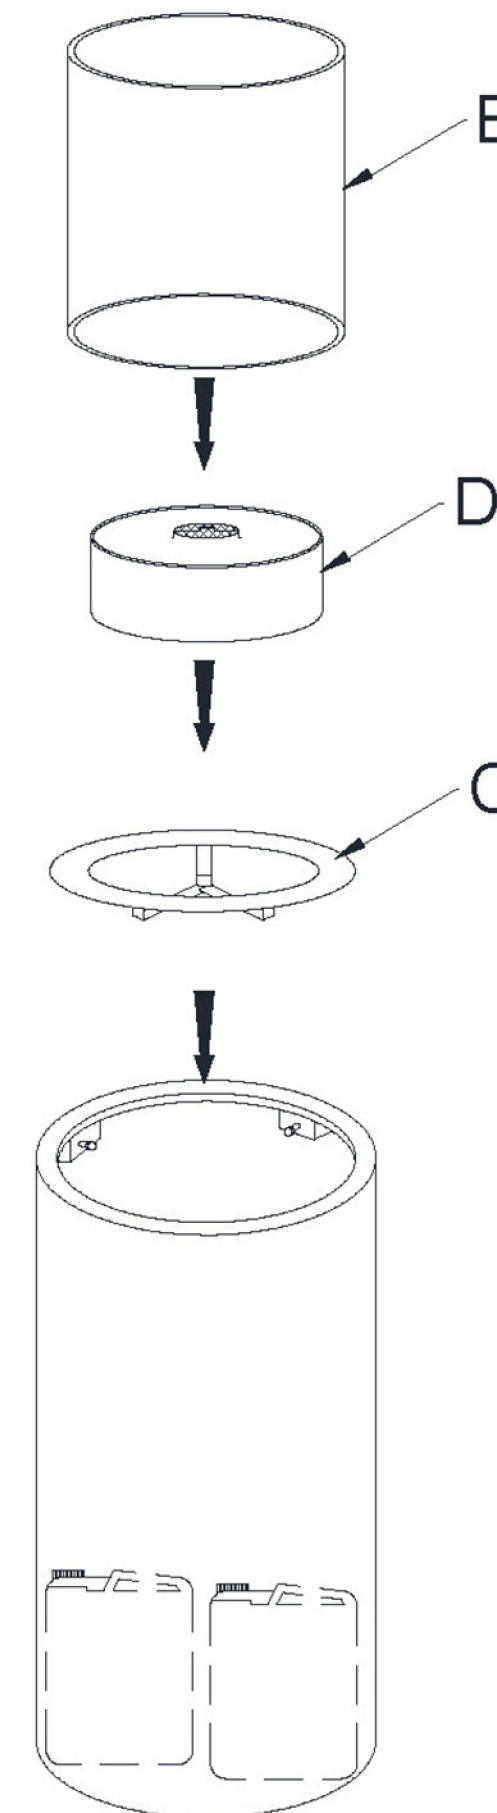

1.

2.

Санкт-Петербург, Московский пр-т, 111
2-й этаж, секция 4, **+7 (812)327-23-43**
Шоу-рум Planika: ТЦ «Галерея Дизайна»

Москва, 1-й Щипковский пер, д. 4,
1 этаж, стенд А27, **+7 (495)740-35-04**
Шоу-рум Planika: ТЦ «Твинстор»

www.planika.ru

Totem Commerce

	[mm]	["]
H	1066	41 ¹⁵ / ₁₆
H1	773	30 ⁷ / ₁₆
H2	278	10 ¹⁵ / ₁₆
D	395	15 ⁹ / ₁₆
D1	306	12 ¹ / ₁₆